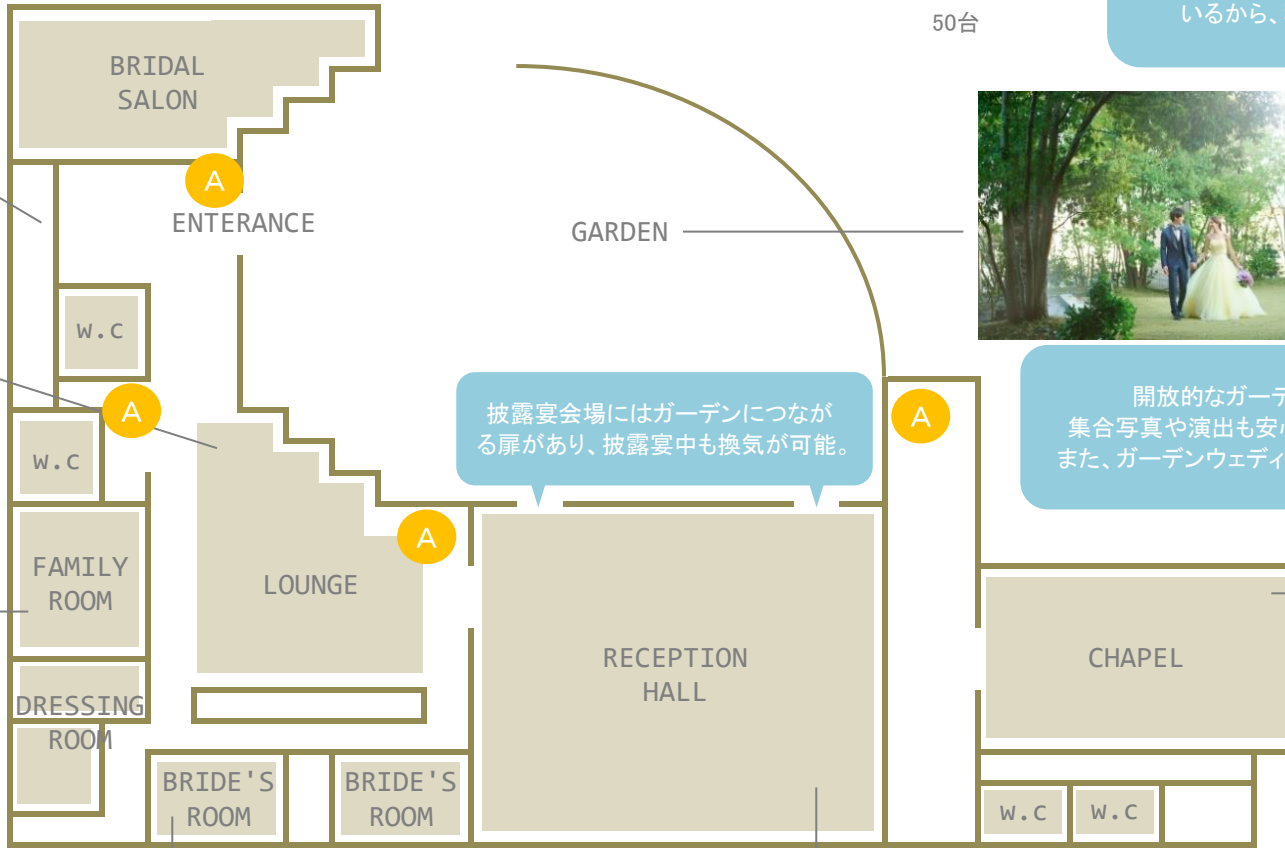

アクアリュクスの安心ポイント

受付にはパーテーションを設置。

受付

A

館内の各所にアルコールを設置。
アルコールやハンドソープは自動
なので常に清潔。

完全貸切で不特定多数の方が出入りしない。
1日2組限定で、午前と午後のゲストが
重ならない時間設定で安心。

公共交通機関を使わなくても
良いように、敷地内に広い
駐車場を完備。館内に直結して
いるから、移動も安心。

PARKING
50台

待合ラウンジ

ENTRANCE

GARDEN

開放的なガーデンでは
集合写真や演出も安心して行える。
また、ガーデンウェディングも対応可。

A

披露宴会場にはガーデンにつな
がる扉があり、披露宴中も換気が可能。

A

親族控室

A

チャペル
天井高5m、100名着席。

ブライズルーム

待合、着替え室、親族控室、
ブライズルーム含め館内の
至る所に窓があり、
常に外気換気ができる。

披露宴会場

天井高5.5m、130名収容の開放的な空間

ゆとりあるレイアウトが可能で、
人数に合わせてテーブルの
大きさも変えられる。
また、テーブルの上には
パーテーションの設置も可能。

天井高があり、
広々とした空間で
密にならない。